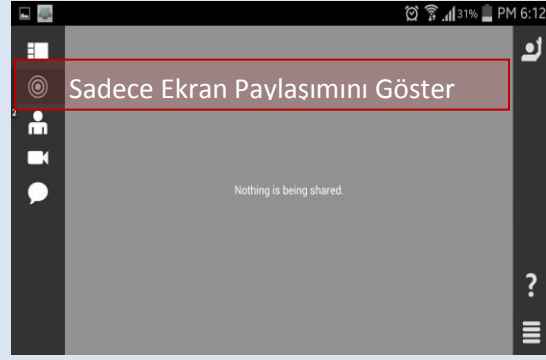

Mobil Connect sayfasına bağlandığınızda Aşağıdaki butonlar aracılığıyla dersi takip edebilir ve derse katılabilirsiniz.

4. Adım

Gibi seçeneklerle Mobil Connect uygulaması aracılığıyla e-seminer derslerine katılabilirsiniz.