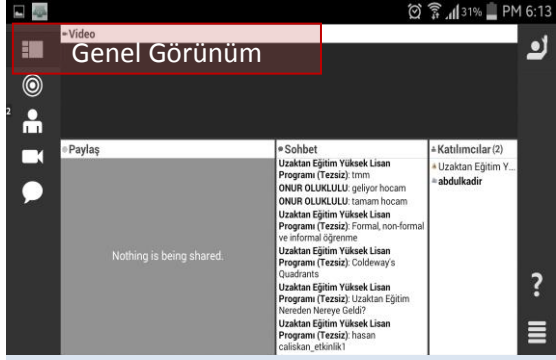

Mobil Connect sayfasına bağlandığınızda Aşağıdaki butonlar aracılığıyla dersi takip edebilir ve derse katılabilirsiniz.

4. Adım

Gibi seçeneklerle Mobil Connect uygulaması aracılığıyla e-seminer derslerine katılabilirsiniz.