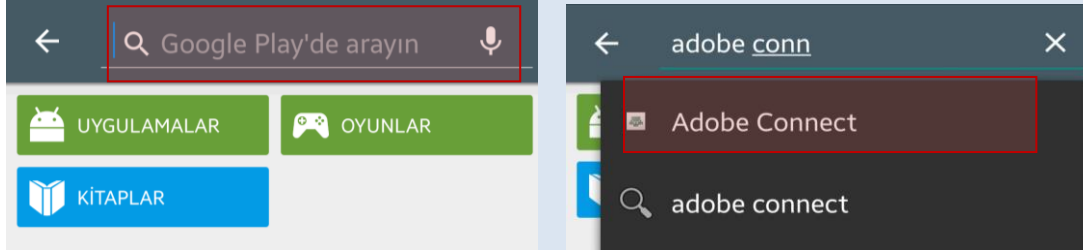

Açıköğretim Sistemleri eSeminer Hizmetinde Kullanılan Adobe® Connect™ Mobile 2.0 için Mobil Kullanıcı Kılavuzu

Kullandığınız mobil aracın uygulama mağazasından **Adobe Connect** programını indiriniz.
(Görseller Android üzerinden alınmıştır.)