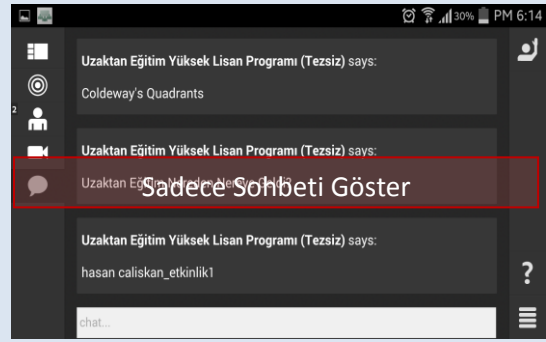

Mobil Connect sayfasına bağlandığınızda Aşağıdaki butonlar aracılığıyla dersi takip edebilir ve derse katılabilirsiniz.

4. Adım

Gibi seçeneklerle Mobil Connect uygulaması aracılığıyla e-seminer derslerine katılabilirsiniz.