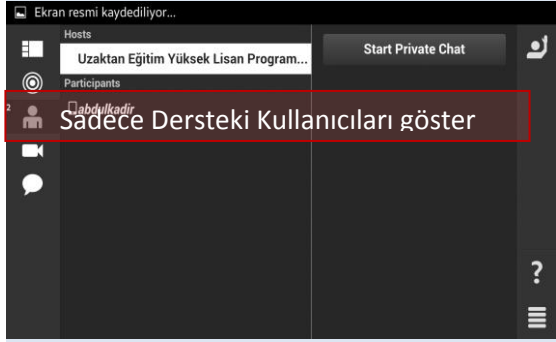

Mobil Connect sayfasına bağlandığınızda Aşağıdaki butonlar aracılığıyla dersi takip edebilir ve derse katılabilirsiniz.

4. Adım

Gibi seçeneklerle Mobil Connect uygulaması aracılığıyla e-seminer derslerine katılabilirsiniz.